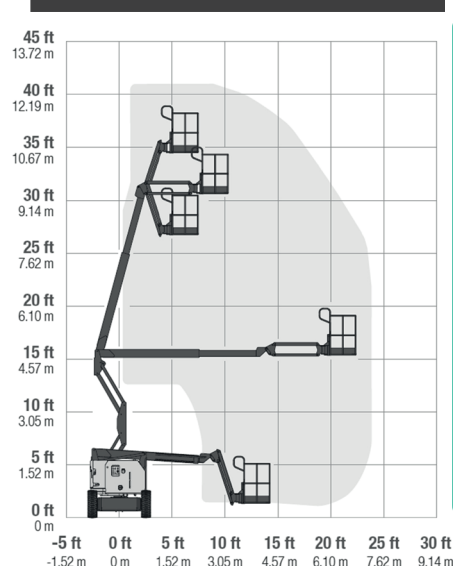

Modèles	1250DPX+
Hauteur de travail	12m54
Hauteur de plancher	10m54
Poids total	4994 kg
Charge admissible dans la plate-forme	227Kg (2+111)
Dimensions de la plate-forme	1m42 x 0m76
Déport maximum - axe tourelle	6m78
A/B. Longueur/Largeur hors tout	5m66/1m85
Largeur essieux déployés	----
C. Hauteur repliée	2m06
E. Empattement	1m88
Déport arrière	----

COURBE