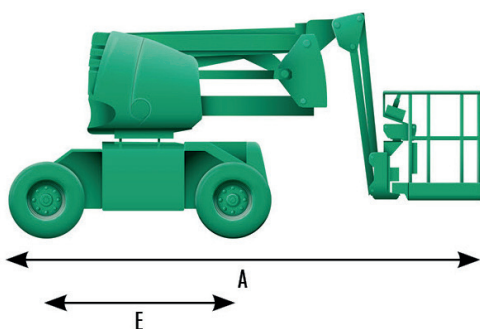

# MAMMOUTH

ARTICULÉE : Diesel, Pendulaire, 4X4  
4 roues directrices

**DiSTEL**

CACES®  
R486-Cat B

**RAPPEL  
SÉCURITÉ**

Art. R. 4323-55 :  
Pour conduire une PEMP,  
la formation est obligatoire

CONFORME

Kit de retenue nacelle  
vendu par DiSTEL

**BARRE ANTI-ÉCRASEMENT**

Barre  
anti-écrasement

Modèles	1250DPX+
Hauteur de travail	12m54
Hauteur de plancher	10m54
Poids total	4994 kg
Charge admissible dans la plate-forme	227Kg (2+111)
Dimensions de la plate-forme	1m42 x 0m76
Déport maximum - axe tourelle	6m78
A/B. Longueur/Largeur hors tout	5m66/1m85
Largeur essieux déployés	----
C. Hauteur repliée	2m06
E. Empattement	1m88
Déport arrière	----