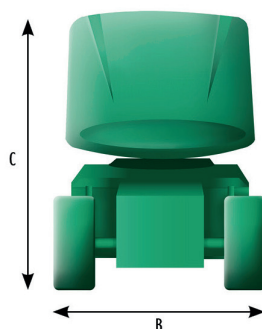

# MAMMOUTH

ARTICULÉE : Diesel, Pendulaire, 4X4  
4 roues directrices

**DiSTEL**

CACES®  
R486-Cat B

**RAPPEL  
SÉCURITÉ**

Art. R. 4323-55 :  
Pour conduire une PEMP,  
la formation est obligatoire

CONFORME

Kit de retenue nacelle  
vendu par DiSTEL

**BARRE ANTI-ÉCRASEMENT**

Barre  
anti-écrasement

Modèles	1250DPX+
Hauteur de travail	12m54
Hauteur de plancher	10m54
Poids total	4994 kg
Charge admissible dans la plate-forme	227Kg (2+111)
Dimensions de la plate-forme	1m42 x 0m76
Déport maximum - axe tourelle	6m78
A/B. Longueur/Largeur hors tout	5m66/1m85
Largeur essieux déployés	----
C. Hauteur repliée	2m06
E. Empattement	1m88
Déport arrière	----