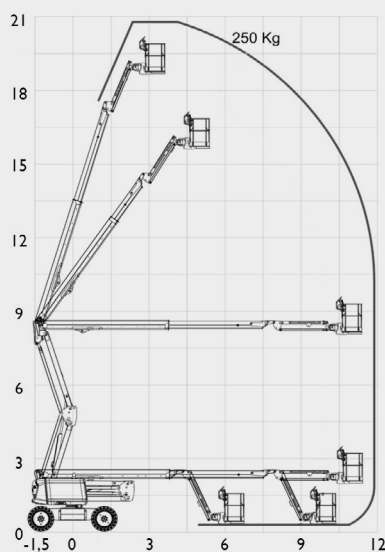

COURBES

RAPPEL SÉCURITÉ

Art. R. 4323-55 :
Pour conduire une PEMP,
la formation est obligatoire

CONFORME

Kit de retenue nacelle
(voir p. 195)

**NOUVEAUTÉ
HYBRIDE**

Modèle	2000HPX+
Hauteur de travail	20m76
Hauteur de plancher	18m76
Poids total	9 785 kg
Charge admissible dans la plate-forme	250 kg
Dimensions de la plate-forme	1m83 x 0m80
Déport maximum - axe tourelle	11m91
A/B. Longueur/Largeur hors tout	8m54/2m41
C. Hauteur repliée	2m50
E. Empattement	2m50
Déport arrière	0m41

Existe avec barre
anti-écrasement

LOCATION
NACELLES