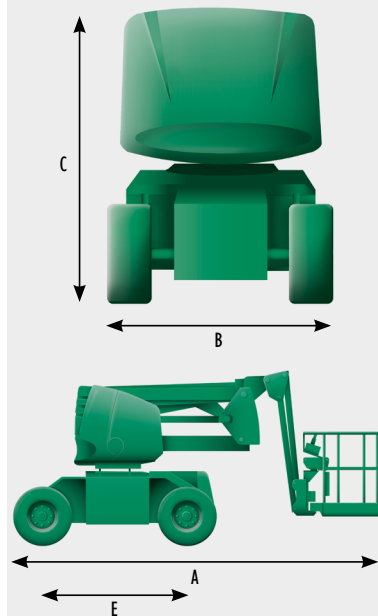

HAMSTER

ARTICULÉES : Hybride, Pendulaire, 4x4, 4 roues directrices

DiSTEL 

SCHÉMA

COURBES

RAPPEL SÉCURITÉ

Art. R. 4323-55 :
Pour conduire une PEMP,
la formation est obligatoire

CONFORME

Kit de retenue nacelle
(voir p. 195)

**NOUVEAUTÉ
HYBRIDE**

Modèle	2000HPX+
Hauteur de travail	20m76
Hauteur de plancher	18m76
Poids total	9 785 kg
Charge admissible dans la plate-forme	250 kg 
Dimensions de la plate-forme	1m83 x 0m80
Déport maximum - axe tourelle	11m91
A/B. Longueur/Largeur hors tout	8m54/2m41
C. Hauteur repliée	2m50
E. Empattement	2m50
Déport arrière	0m41

Existe avec barre
anti-écrasement

LOCATION
NACELLES